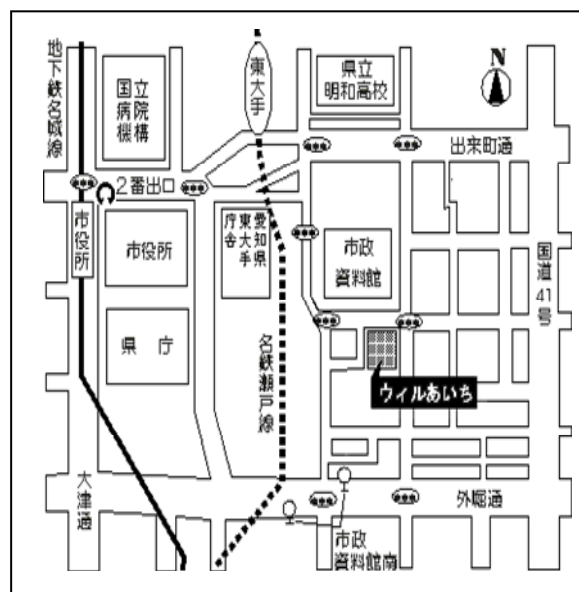

## ◆交通案内

- 地下鉄名城線「市役所」駅2番出口 東へ徒歩約10分
- 名鉄瀬戸線「東大手」駅 南へ徒歩約8分
- 基幹バス・名鉄バス「市役所」下車 東へ徒歩約10分
- 市バス幹名駅1「市政資料館南」下車 北へ徒歩約5分