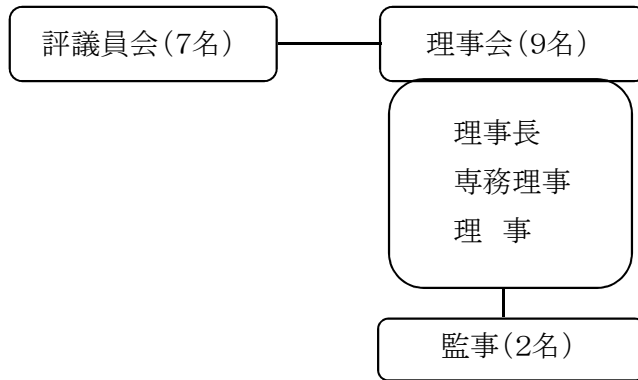

平成31年度公益財団法人あいち男女共同参画財団組織図

○役員

○事務局